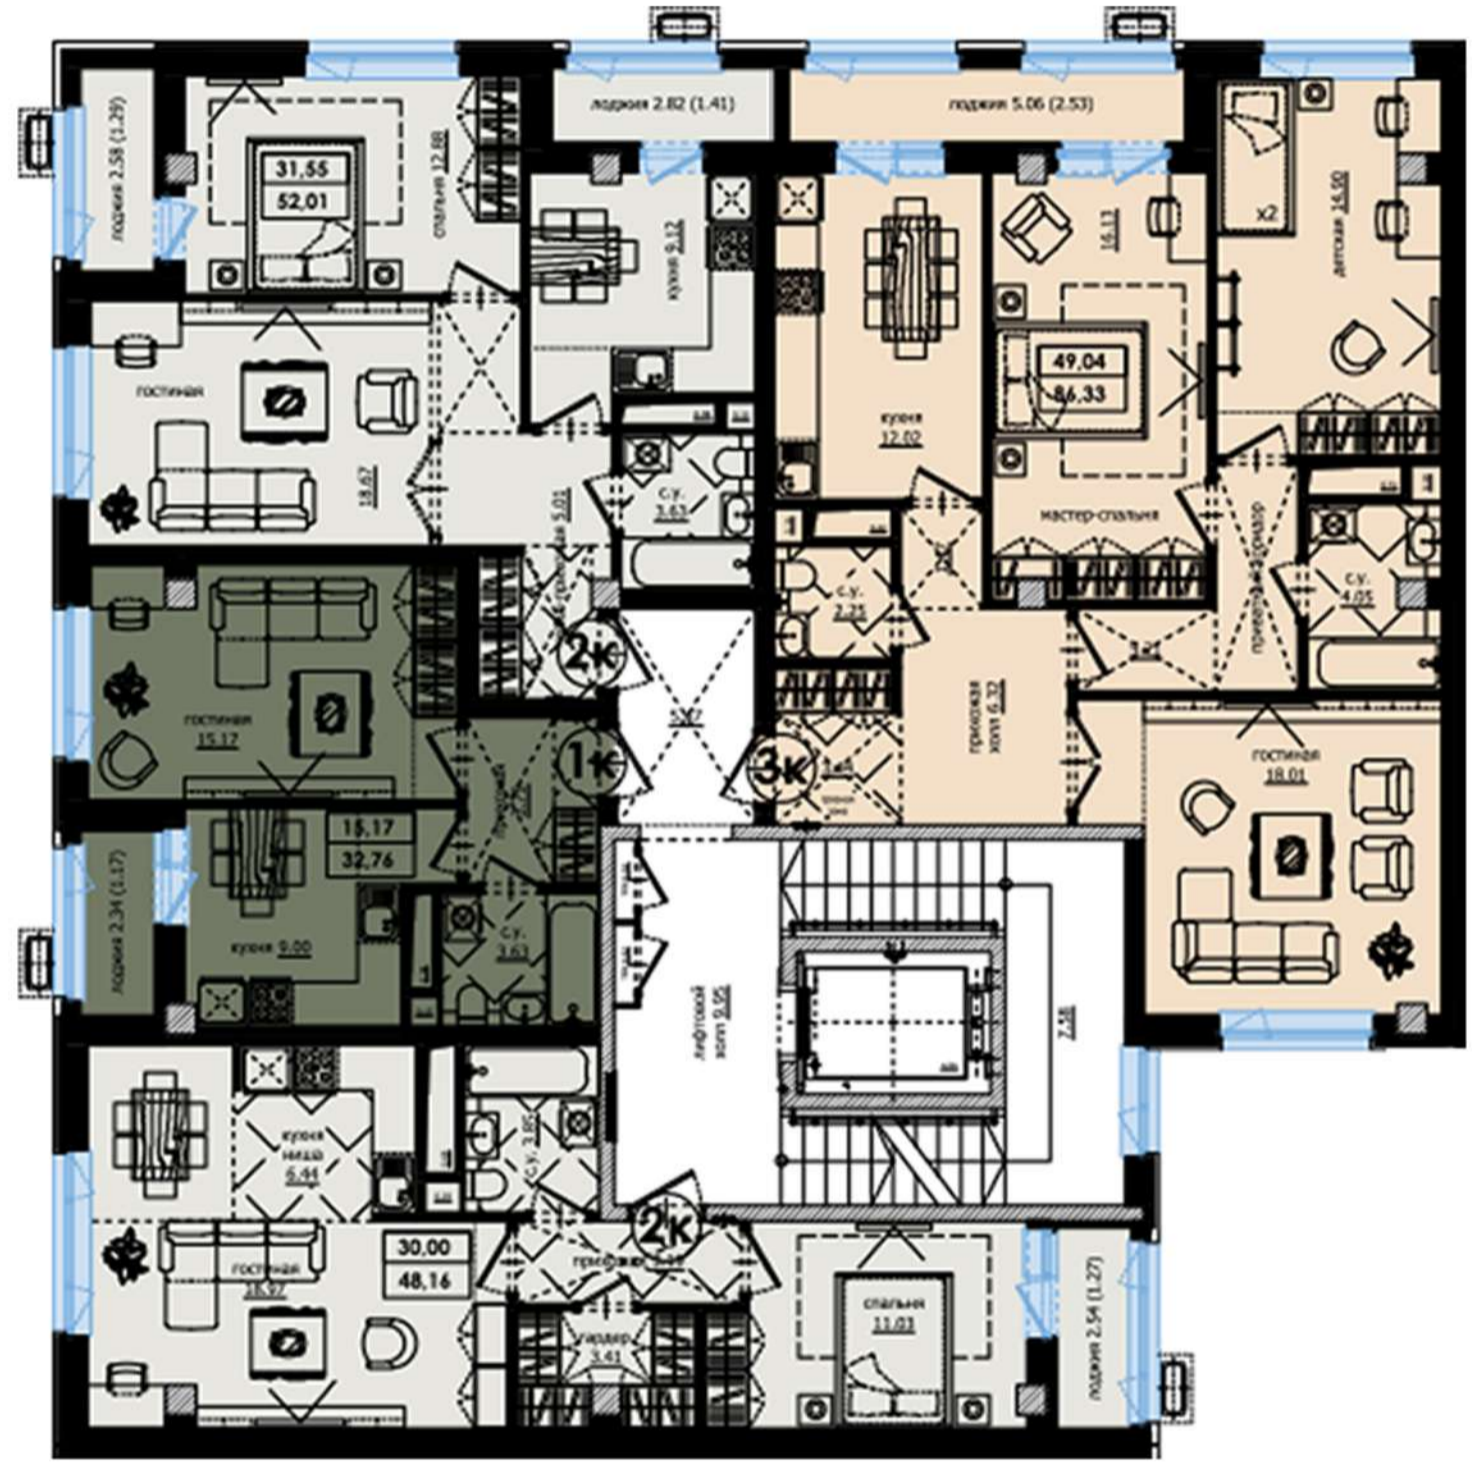

Блок Б,
1
ПОДЪЕЗД

- 1 - комнатная квартира
- 2 - комнатная квартира
- 3 - комнатная квартира
- 4 - комнатная квартира