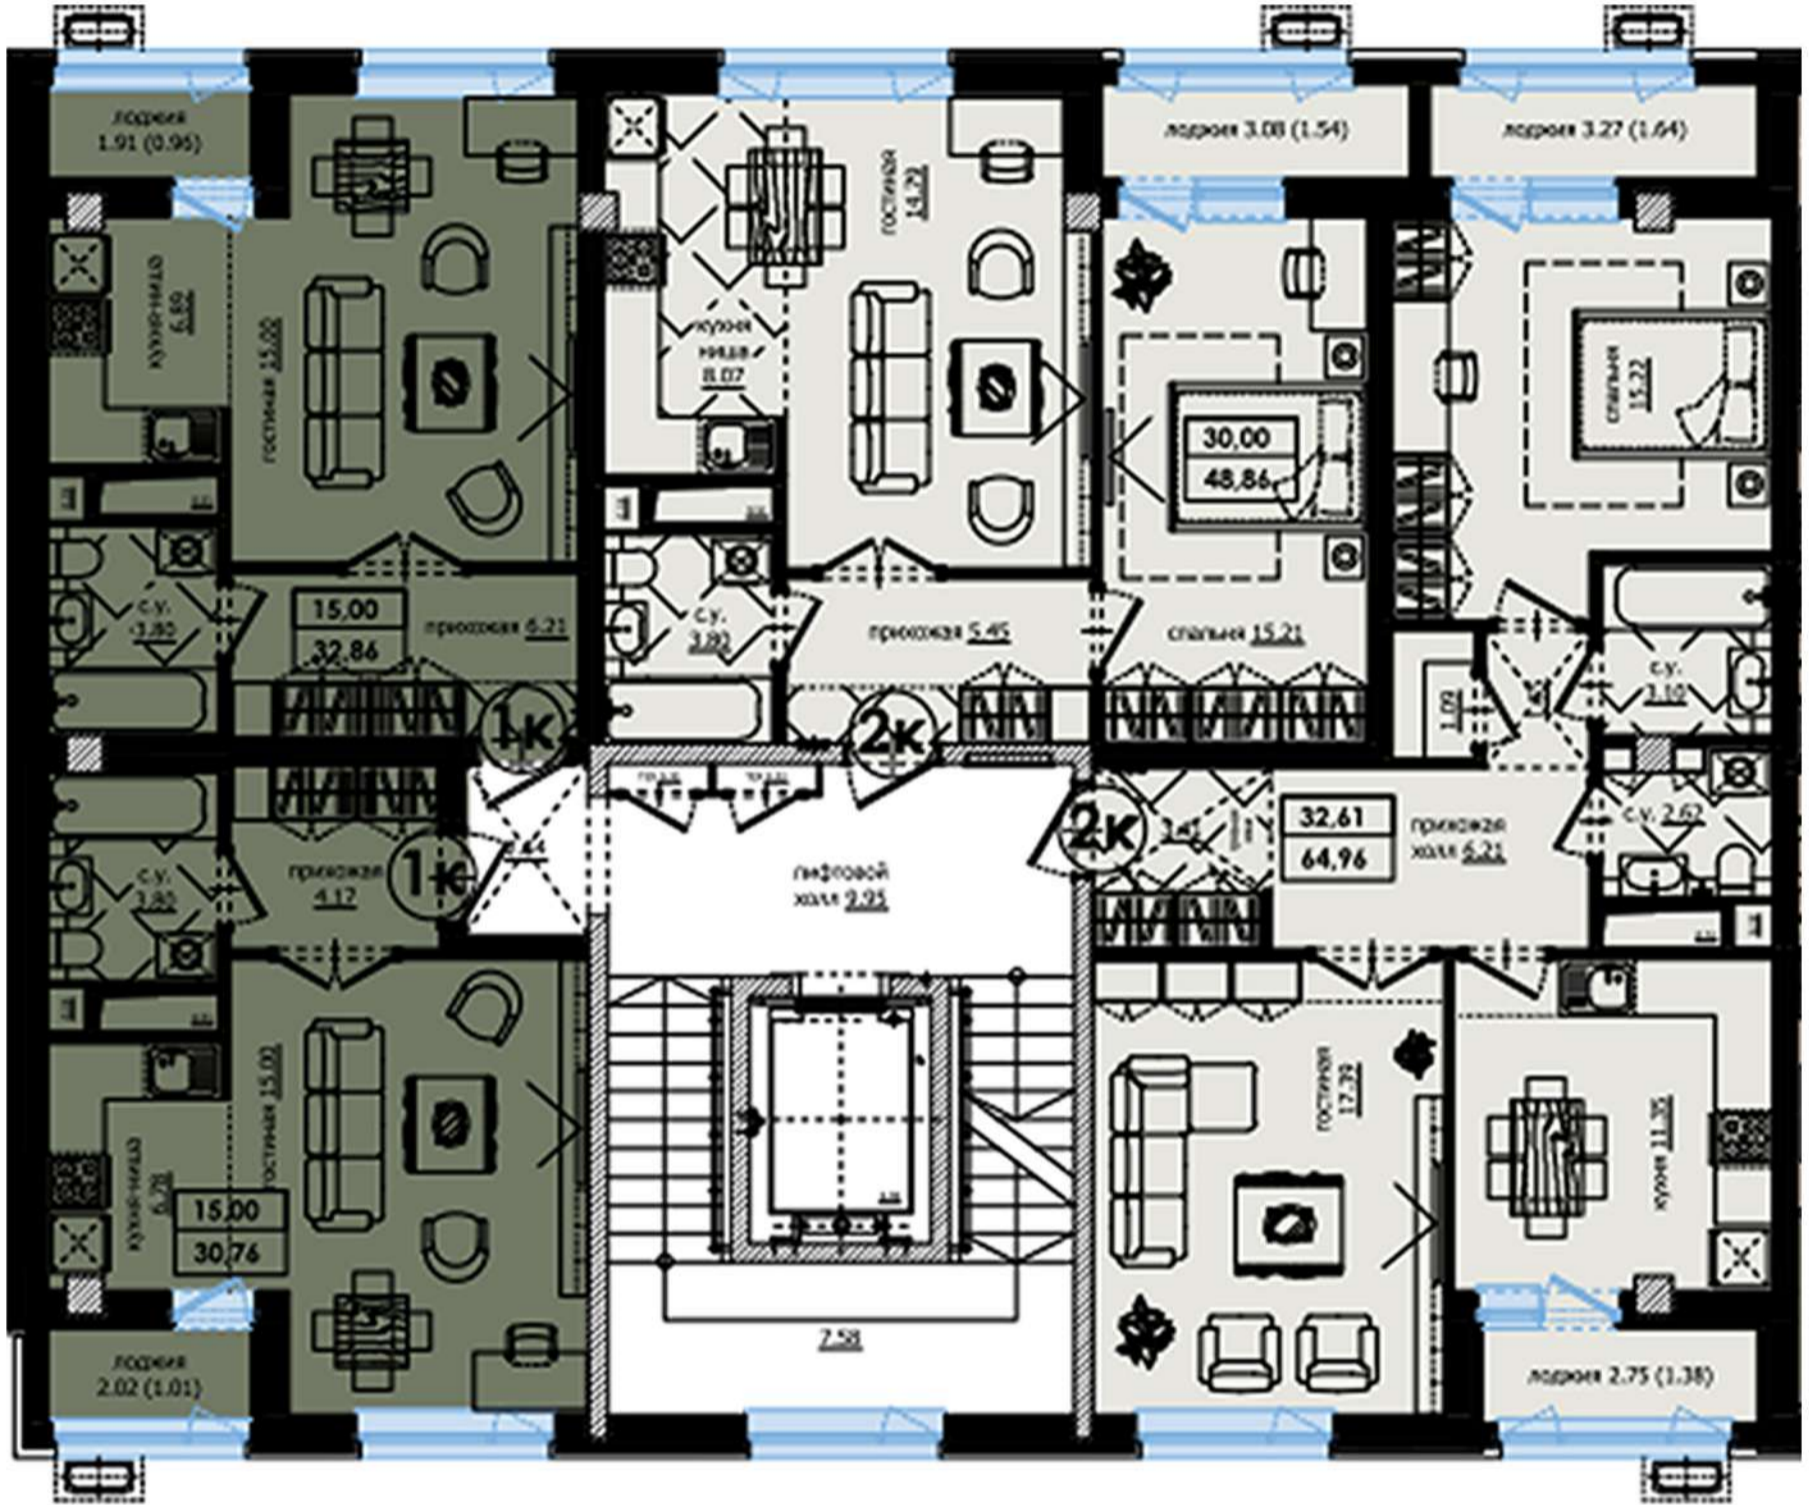

2,1 м

СТРОИТЕЛЬНАЯ КОМПАНИЯ
КАРРАС
— G R O U P —

Срок сдачи
2 квартал
2023 года

СТРОИТЕЛЬНАЯ КОМПАНИЯ
КАРРАС
— G R O U P —

*Трансформационные
решения*

Блок А,
1
ПОДЪЕЗД

-  1 - комнатная квартира
-  2 - комнатная квартира
-  3 - комнатная квартира
-  4 - комнатная квартира