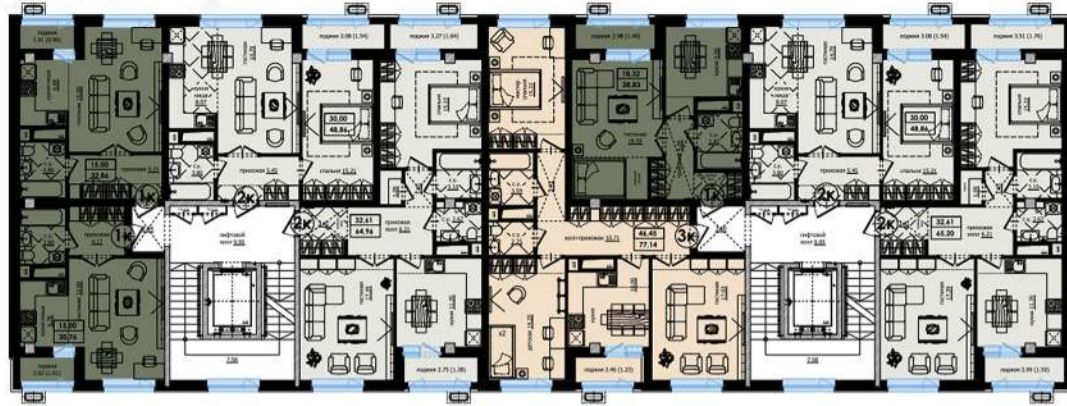

2,1 м

СТРОИТЕЛЬНАЯ КОМПАНИЯ
КАРРАС
— G R O U P —

Срок сдачи
2 квартал
2023 года

СТРОИТЕЛЬНАЯ КОМПАНИЯ
КАРРАС
— G R O U P —

*Трансформационные
решения*

Блок А,
1
ПОДЪЕЗД

-  1 - комнатная квартира
-  2 - комнатная квартира
-  3 - комнатная квартира
-  4 - комнатная квартира

Блок А,
2
ПОДЪЕЗД

- 1 - комнатная квартира
- 2 - комнатная квартира
- 3 - комнатная квартира
- 4 - комнатная квартира

Блок Б,
1
ПОДЪЕЗД

-  1 - комнатная квартира
-  2 - комнатная квартира
-  3 - комнатная квартира
-  4 - комнатная квартира