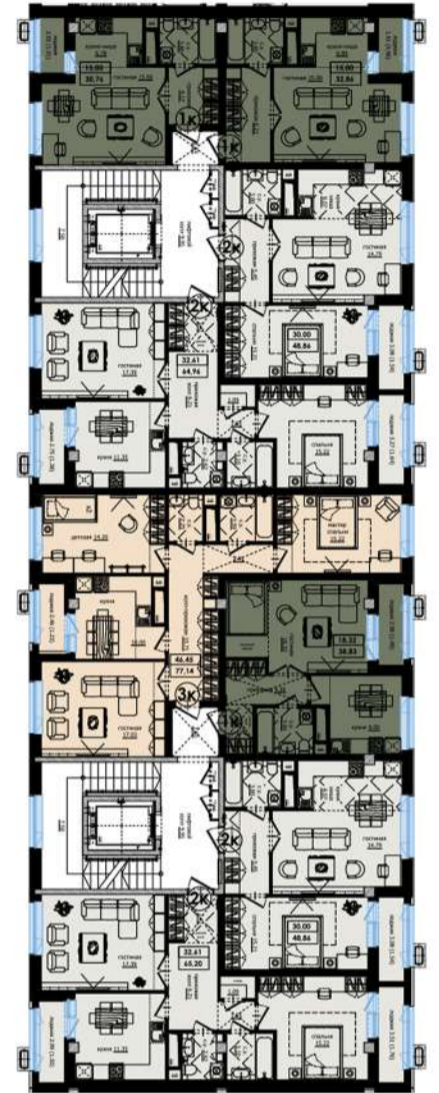

Высота потолков

3м

СТРОИТЕЛЬНАЯ КОМПАНИЯ

КАРРАС

— G R O U P —

На площадке
2-4-5 квартир

СТРОИТЕЛЬНАЯ КОМПАНИЯ
КАРРАС
— G R O U P —

Высота окон

Блок А,
2
ПОДЪЕЗД

- 1 - комнатная квартира
- 2 - комнатная квартира
- 3 - комнатная квартира
- 4 - комнатная квартира

Блок Б,
1
ПОДЪЕЗД

-  1 - комнатная квартира
-  2 - комнатная квартира
-  3 - комнатная квартира
-  4 - комнатная квартира

Блок В,
1
ПОДЪЕЗД

-  1 - комнатная квартира
-  2 - комнатная квартира
-  3 - комнатная квартира
-  4 - комнатная квартира

Блок В,
2
ПОДЪЕЗД

Ул. Байтурсынова

-  1 - комнатная квартира
-  2 - комнатная квартира
-  3 - комнатная квартира
-  4 - комнатная квартира