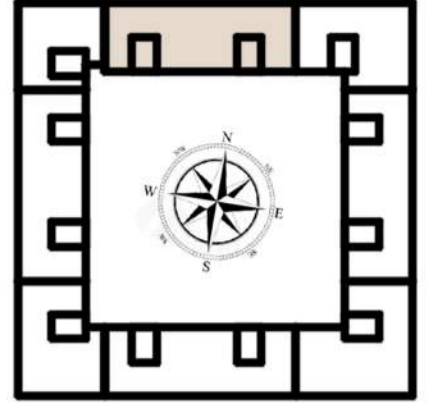

Блок А,
1
ПОДЪЕЗД

- 1 - комнатная квартира
- 2 - комнатная квартира
- 3 - комнатная квартира
- 4 - комнатная квартира