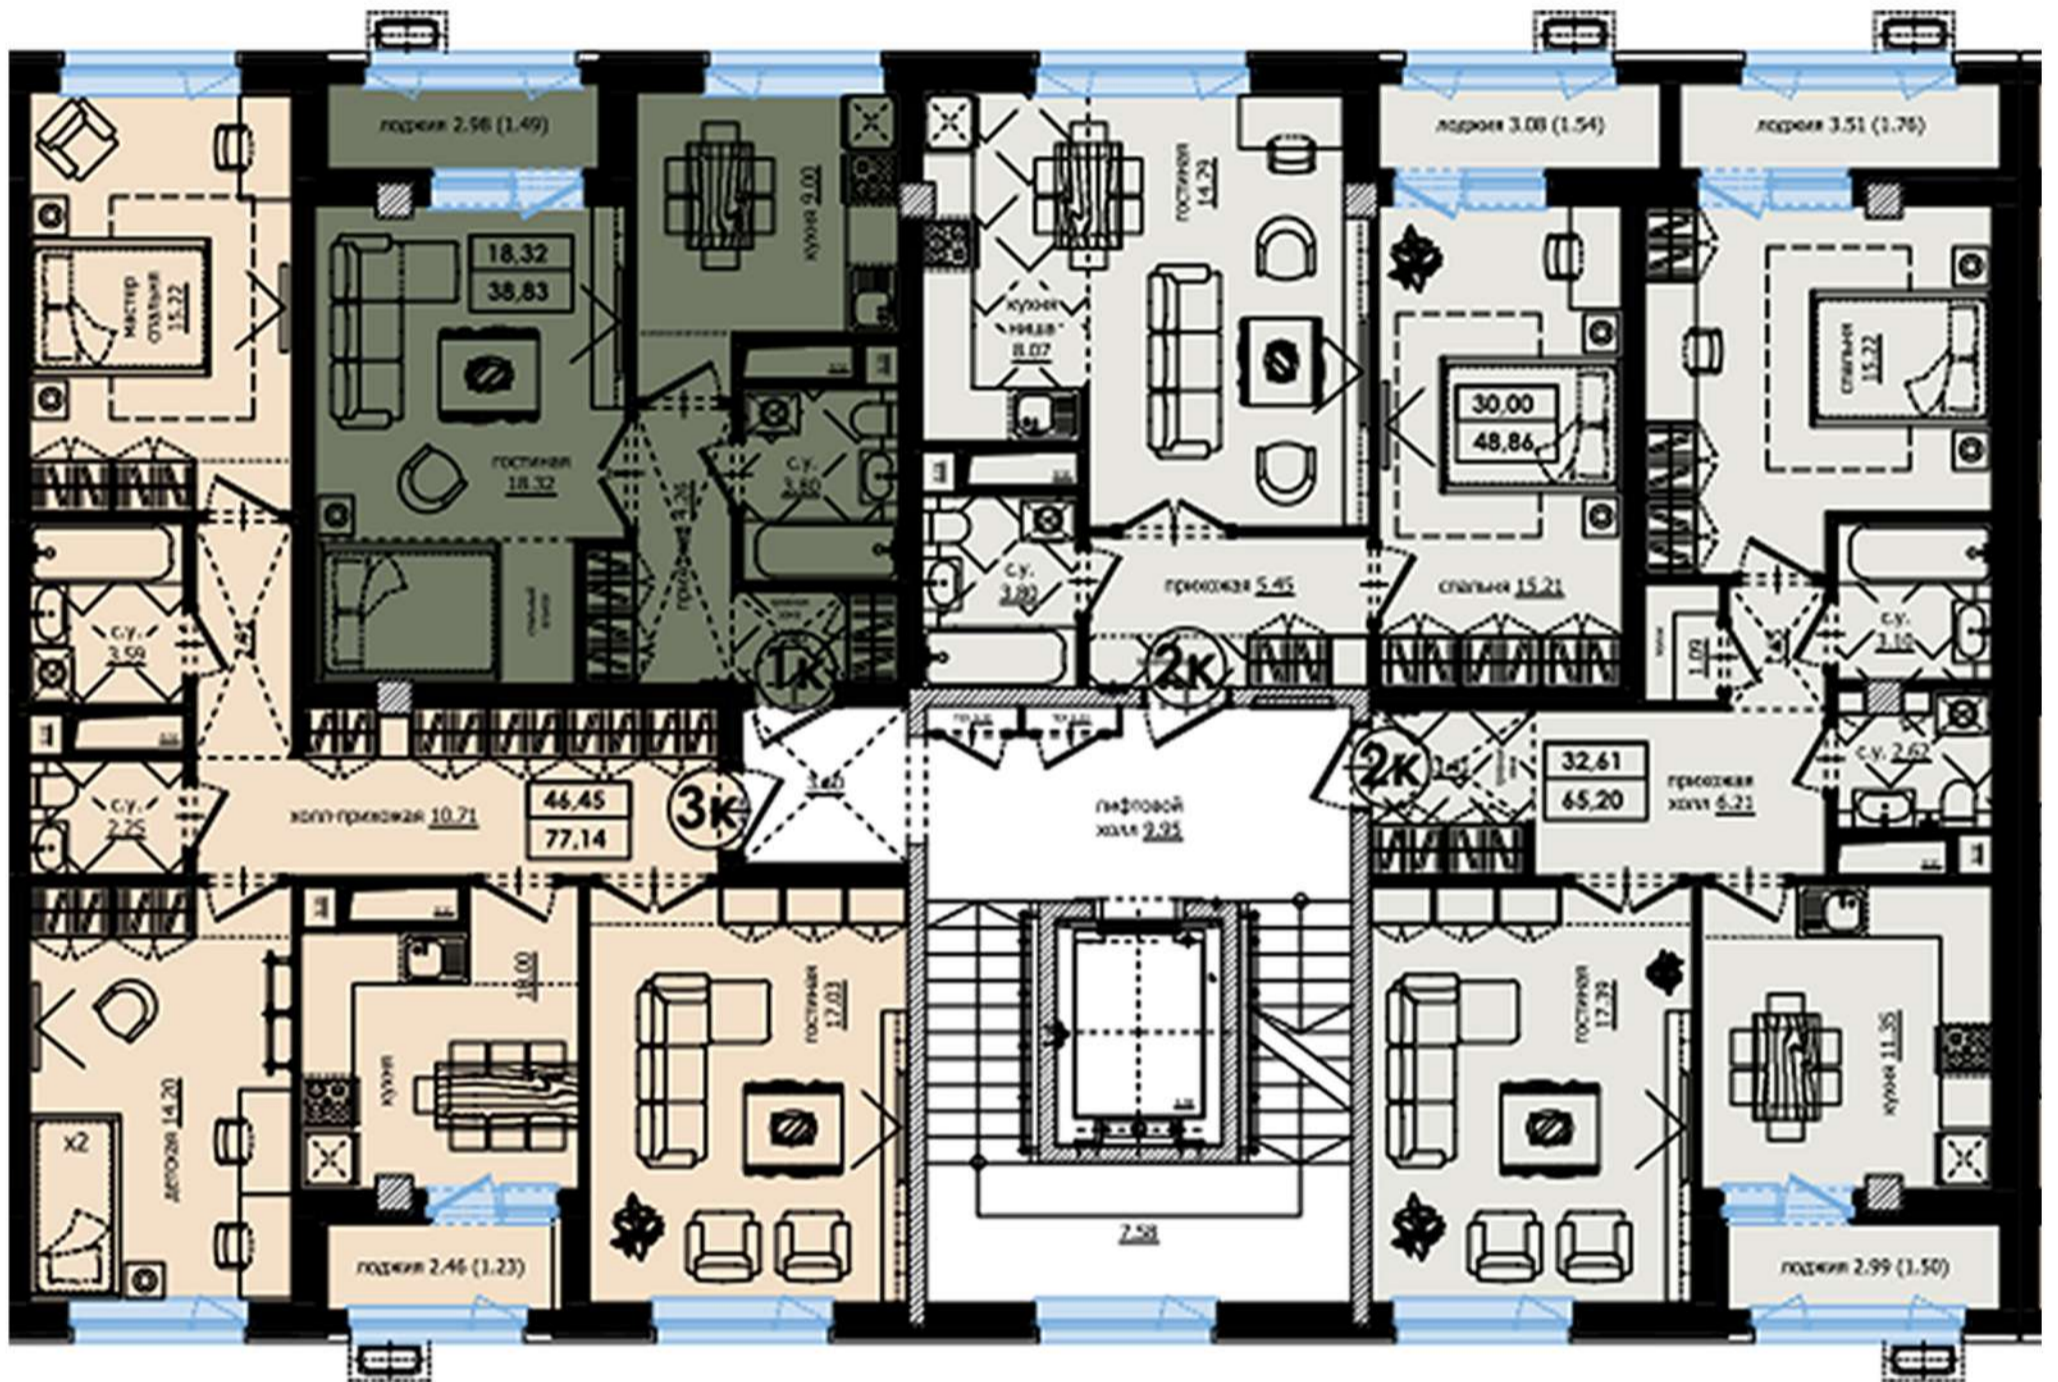

Блок А,
2
ПОДЪЕЗД

- 1 - комнатная квартира
- 2 - комнатная квартира
- 3 - комнатная квартира
- 4 - комнатная квартира